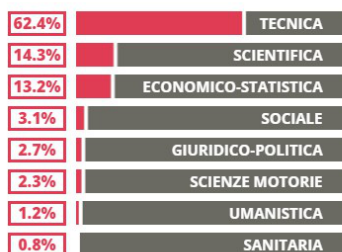

COSA SCELGONO GLI IMMATRICOLATI?

91.5%	UNIFI	6.2%	UNIPI
2.3%	ALTRE UNIVERSITA'		

Buono anche il risultato di successo universitario dove, a fronte di un 50% di diplomati immatricolati, il 36% supera con successo il primo anno accademico: gli indirizzi privilegiati riguardano gli ambiti tecnico e scientifico, notoriamente complessi, senza peraltro ignorare l'iscrizione a facoltà economiche, sanitarie ed umanistiche.

Nonostante i dati relativi al successo universitario si collochino perfettamente in linea con le medie di istituti dello stesso indirizzo a livello regionale, l'Istituto Meucci persegue con attenzione una politica di miglioramento della didattica e la messa in atto di specifici progetti finalizzati all'orientamento post-diploma.