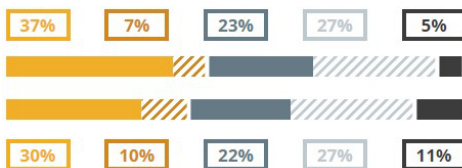

ANTONIO MEUCCI

TECNICO - TECNOLOGICO

VIA DEL FILARETE 17, FIRENZE(FIRENZE)

Numero medio di diplomati
per anno: **171**

INDICE
DI OCCUPAZIONE
DEI DIPLOMATI
(i)

ATTESA PER IL 1°
CONTRATTO
SIGNIFICATIVO
(ii)

DISTANZA
DA CASA DEL
LAVORO
(i)

COSA FANNO I DIPLOMATI?

- Occupati
  (HANNO LAVORATO PIÙ DI 6
  MESI IN DUE ANNI)
- ▨ Sottoccupati
  (HANNO LAVORATO MENO DI 6
  MESI IN DUE ANNI)
- Lavorano e studiano all'università
- ▨ Studiano all'università
- Disoccupati / NEET / Estero / Altra
  formazione

ANTONIO MEUCCI

MEDIA SCUOLE DELLO
STESSO TIPO NELLA
PROVINCIA